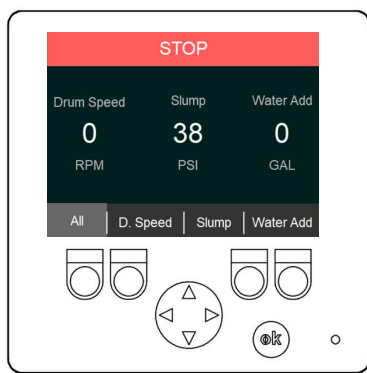

# (BASE-100)

GEN-110

GEN-101

GEN-113

DISPLAY-001

HARDWARE-001  
HARDWARE-002  
HARDWARE-003

DISPLAY-001

DISPLAY-001

Digital Readout

GEN-113

A: Black  
B: Gray  
C: Not Connected