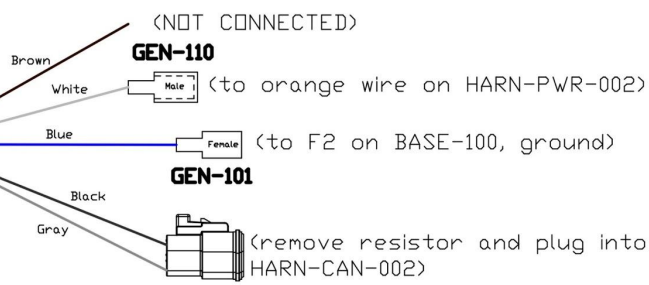

# (BASE-100)

GEN-110

GEN-101

GEN-113

DISPLAY-001

HARDWARE-001  
HARDWARE-002  
HARDWARE-003

DISPLAY-001

DISPLAY-001

Digital Readout

GEN-113

A: Black  
B: Gray  
C: Not Connected